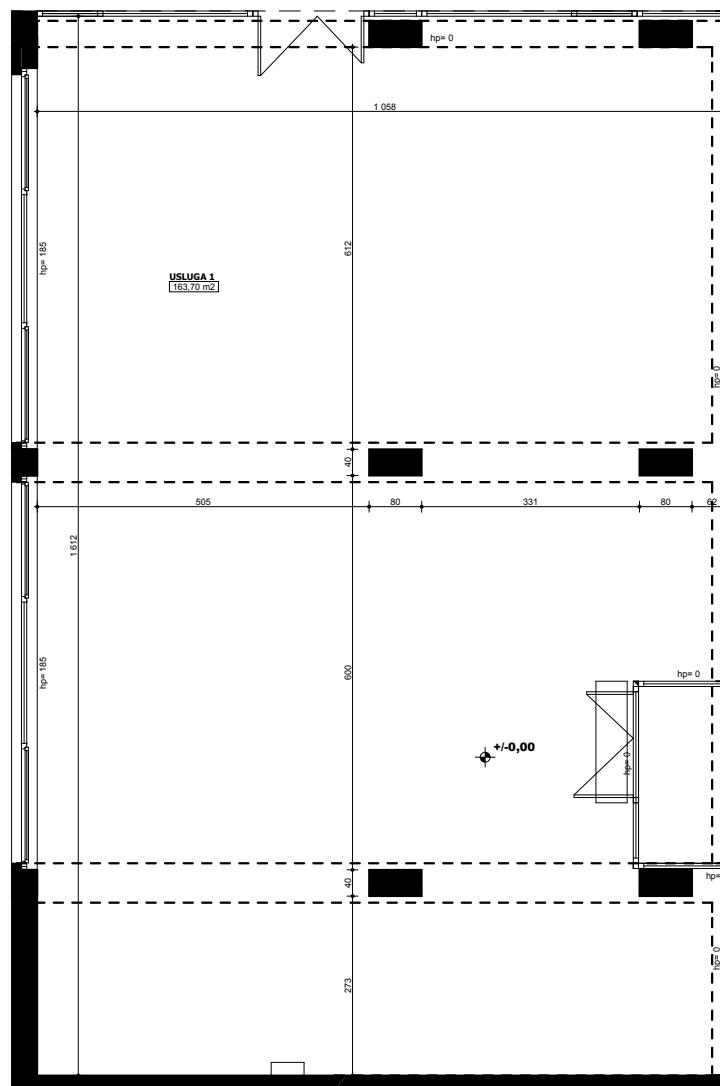

USŁUGA 1

KONDYGNACJA 0
POWIERZCHNIA UŻYTKOWA 163,70 m²

Podane na karcie wymiary oraz powierzchnie pomieszczeń mają charakter projektowy i mogą nieznacznie różnić się od wymiarów i powierzchni w wybudowanym budynku. Umeblowanie oraz zagospodarowanie terenu jest tylko wizualizacją i nie stanowi oferty handlowej, ma jedynie charakter poglądowy, przybliżający wielkość mieszkania.