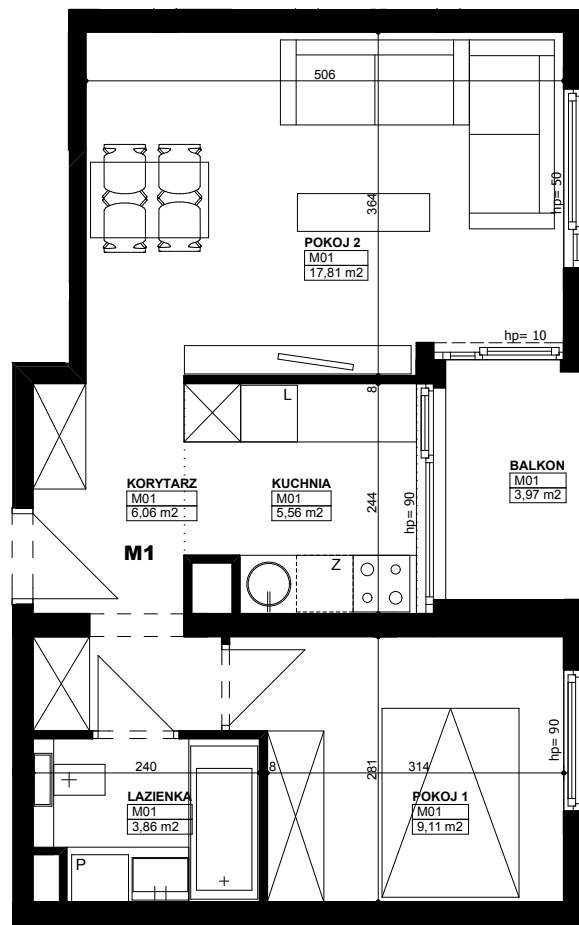

MURAWA PARK

MIESZKANIE 01

KONDYGNACJA	1
LICZBA POKOI	2
POWIERZCHNIA UŻYTKOWA	42,38 m ²
BALKON	3,97 m ²

Podane na karcie wymiary oraz powierzchnie pomieszczeń mają charakter projektowy i mogą nieznacznie różnić się od wymiarów i powierzchni w wybudowanym budynku. Umeblowanie oraz zagospodarowanie terenu jest tylko wizualizacją i nie stanowi oferty handlowej, ma jedynie charakter poglądowy, przybliżający wielkość mieszkania.