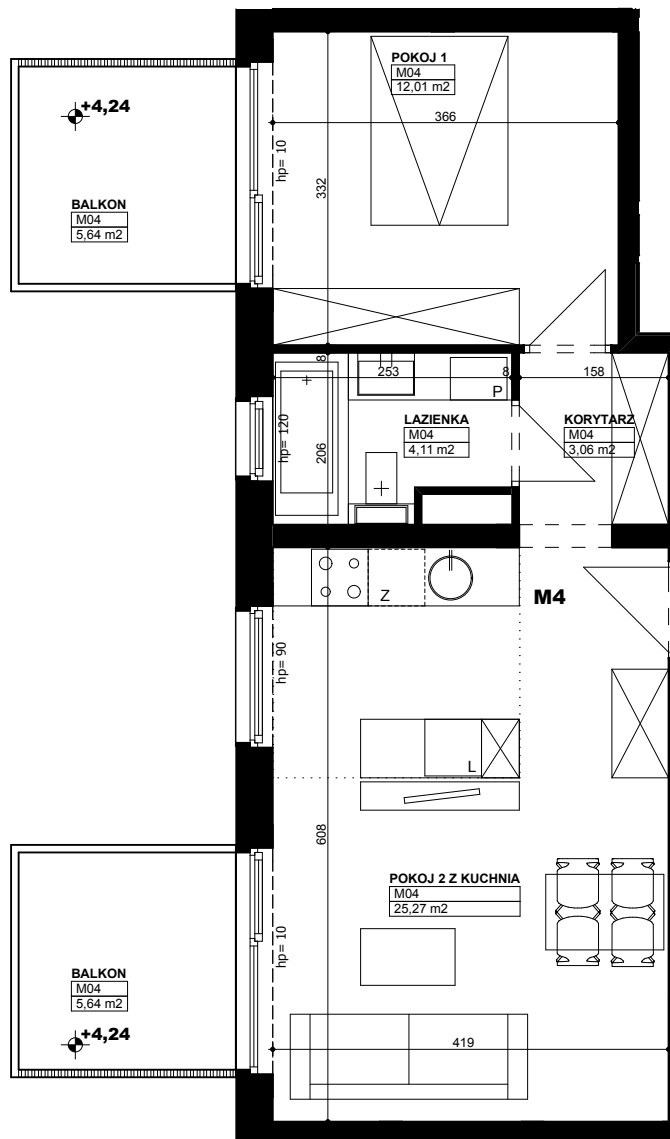

## MIESZKANIE 04

KONDYGNACJA	1
LICZBA POKOI	2
POWIERZCHNIA UŻYTKOWA	44,45 m <sup>2</sup>
BALKON 1	5,64 m <sup>2</sup>
BALKON 2	5,64 m <sup>2</sup>

Podane na karcie wymiary oraz powierzchnie pomieszczeń mają charakter projektowy i mogą nieznacznie różnić się od wymiarów i powierzchni w wybudowanym budynku. Umeblowanie oraz zagospodarowanie terenu jest tylko wizualizacją i nie stanowi oferty handlowej, ma jedynie charakter poglądowy, przybliżający wielkość mieszkania.