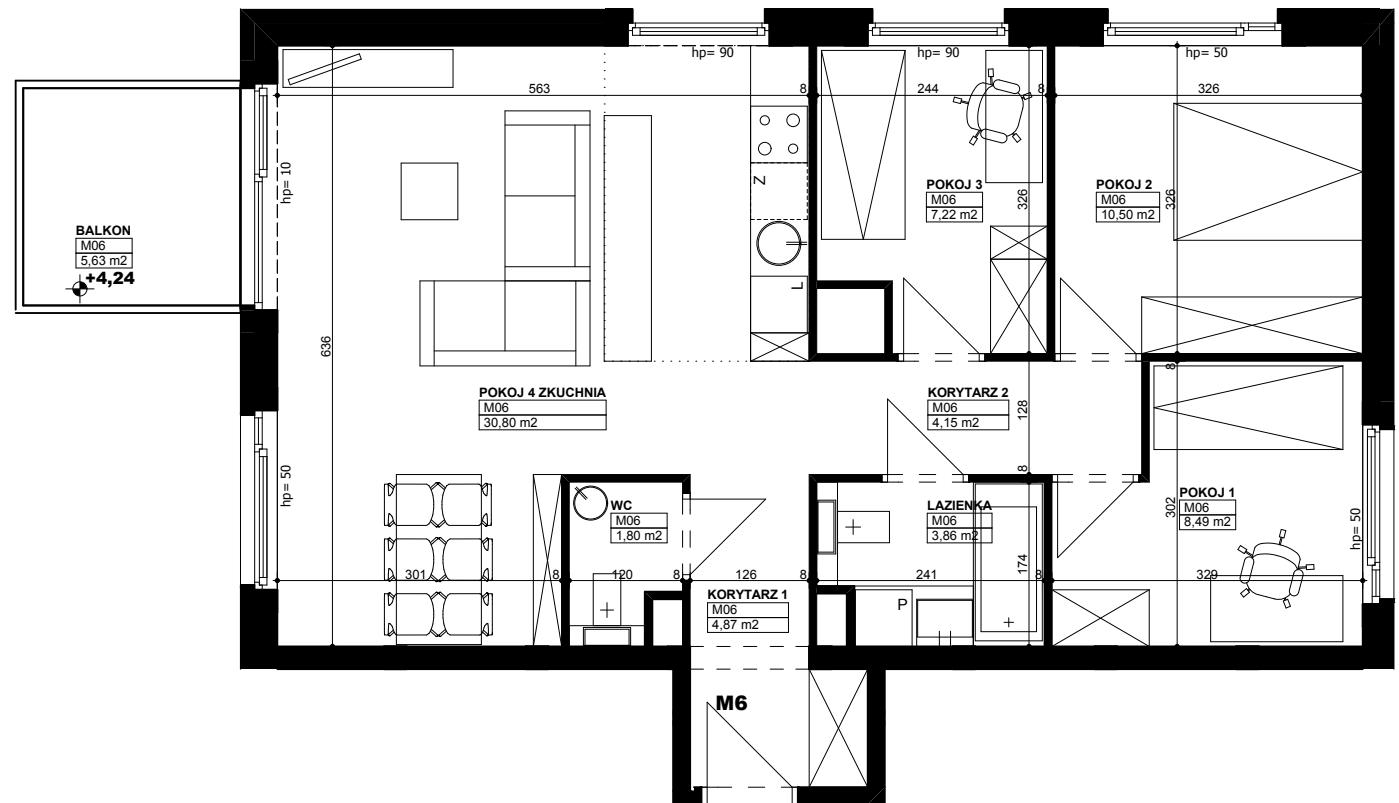

## MIESZKANIE 05

KONDYGNACJA	1
LICZBA POKOI	4
POWIERZCHNIA UŻYTKOWA	71,69 m <sup>2</sup>
BALKON	5,63 m <sup>2</sup>

Podane na karcie wymiary oraz powierzchnie pomieszczeń mają charakter projektowy i mogą nieznacznie różnić się od wymiarów i powierzchni w wybudowanym budynku. Umeblowanie oraz zagospodarowanie terenu jest tylko wizualizacją i nie stanowi oferty handlowej, ma jedynie charakter poglądowy, przybliżający wielkość mieszkania.