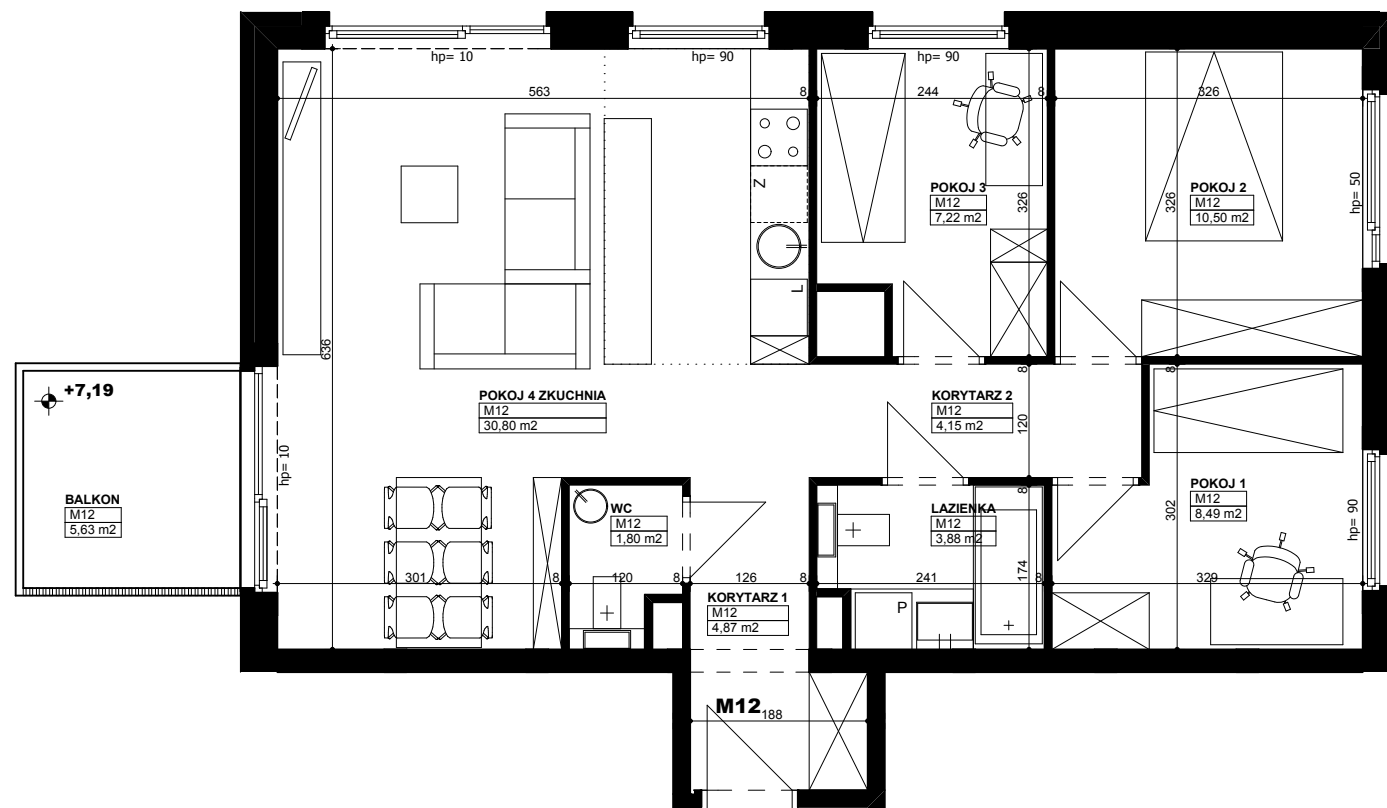

MURAWA PARK

MIESZKANIE 12

KONDYGNACJA	2
LICZBA POKOI	4
POWIERZCHNIA UŻYTKOWA	71,71 m ²
BALKON	5,63 m ²

Podane na karcie wymiary oraz powierzchnie pomieszczeń mają charakter projektowy i mogą nieznacznie różnić się od wymiarów i powierzchni w wybudowanym budynku. Umeblowanie oraz zagospodarowanie terenu jest tylko wizualizacją i nie stanowi oferty handlowej, ma jedynie charakter poglądowy, przybliżający wielkość mieszkania.