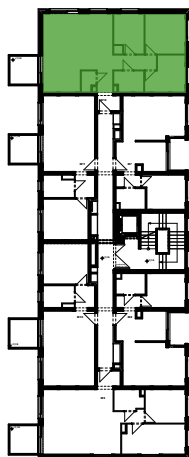

MURAWA PARK

MIESZKANIE 12

KONDYGNACJA	2
LICZBA POKOI	4
POWIERZCHNIA UŻYTKOWA	71,71 m ²
BALKON	5,63 m ²

Podane na karcie wymiary oraz powierzchnie pomieszczeń mają charakter projektowy i mogą nieznacznie różnić się od wymiarów i powierzchni w wybudowanym budynku. Umeblowanie oraz zagospodarowanie terenu jest tylko wizualizacją i nie stanowi oferty handlowej, ma jedynie charakter poglądowy, przybliżający wielkość mieszkania.