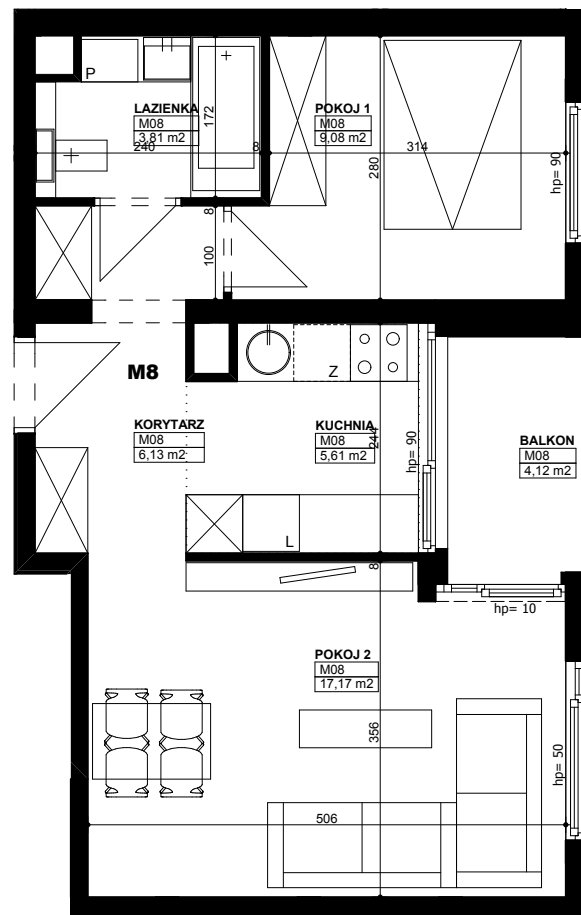

MURAWA PARK

MIESZKANIE 08

KONDYGNACJA	2
LICZBA POKOI	2
POWIERZCHNIA UŻYTKOWA	41,80 m ²
BALKON	4,12 m ²

Podane na karcie wymiary oraz powierzchnie pomieszczeń mają charakter projektowy i mogą nieznacznie różnić się od wymiarów i powierzchni w wybudowanym budynku. Umeblowanie oraz zagospodarowanie terenu jest tylko wizualizacją i nie stanowi oferty handlowej, ma jedynie charakter poglądowy, przybliżający wielkość mieszkania.