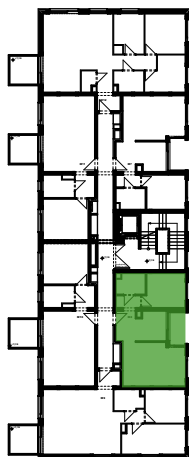

MURAWA PARK

MIESZKANIE 08

KONDYGNACJA	2
LICZBA POKOI	2
POWIERZCHNIA UŻYTKOWA	41,80 m ²
BALKON	4,12 m ²

Podane na karcie wymiary oraz powierzchnie pomieszczeń mają charakter projektowy i mogą nieznacznie różnić się od wymiarów i powierzchni w wybudowanym budynku. Umeblowanie oraz zagospodarowanie terenu jest tylko wizualizacją i nie stanowi oferty handlowej, ma jedynie charakter poglądowy, przybliżający wielkość mieszkania.