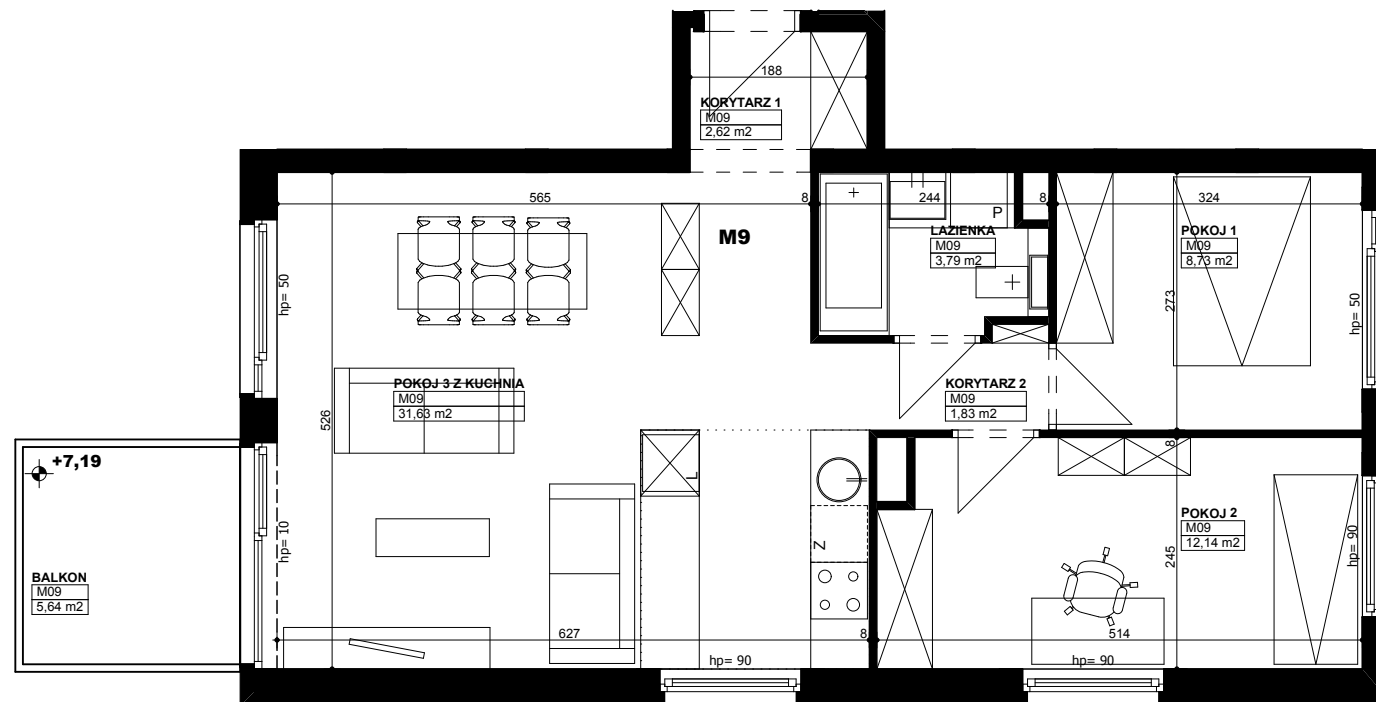

MIESZKANIE 09

KONDYGNACJA	2
LICZBA POKOI	2
POWIERZCHNIA UŻYTKOWA	60,74 m ²
BALKON	5,64 m ²

Podane na karcie wymiary oraz powierzchnie pomieszczeń mają charakter projektowy i mogą nieznacznie różnić się od wymiarów i powierzchni w wybudowanym budynku. Umeblowanie oraz zagospodarowanie terenu jest tylko wizualizacją i nie stanowi oferty handlowej, ma jedynie charakter poglądowy, przybliżający wielkość mieszkania.