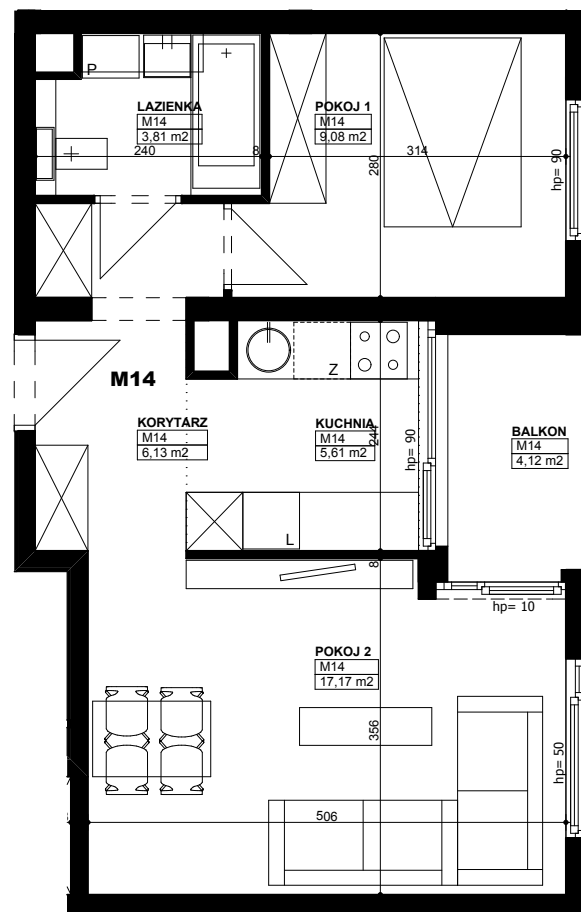

MURAWA PARK

MIESZKANIE 14

KONDYGNACJA	3
LICZBA POKOI	2
POWIERZCHNIA UŻYTKOWA	41,80 m ²
BALKON	4,12 m ²

Podane na karcie wymiary oraz powierzchnie pomieszczeń mają charakter projektowy i mogą nieznacznie różnić się od wymiarów i powierzchni w wybudowanym budynku. Umeblowanie oraz zagospodarowanie terenu jest tylko wizualizacją i nie stanowi oferty handlowej, ma jedynie charakter poglądowy, przybliżający wielkość mieszkania.