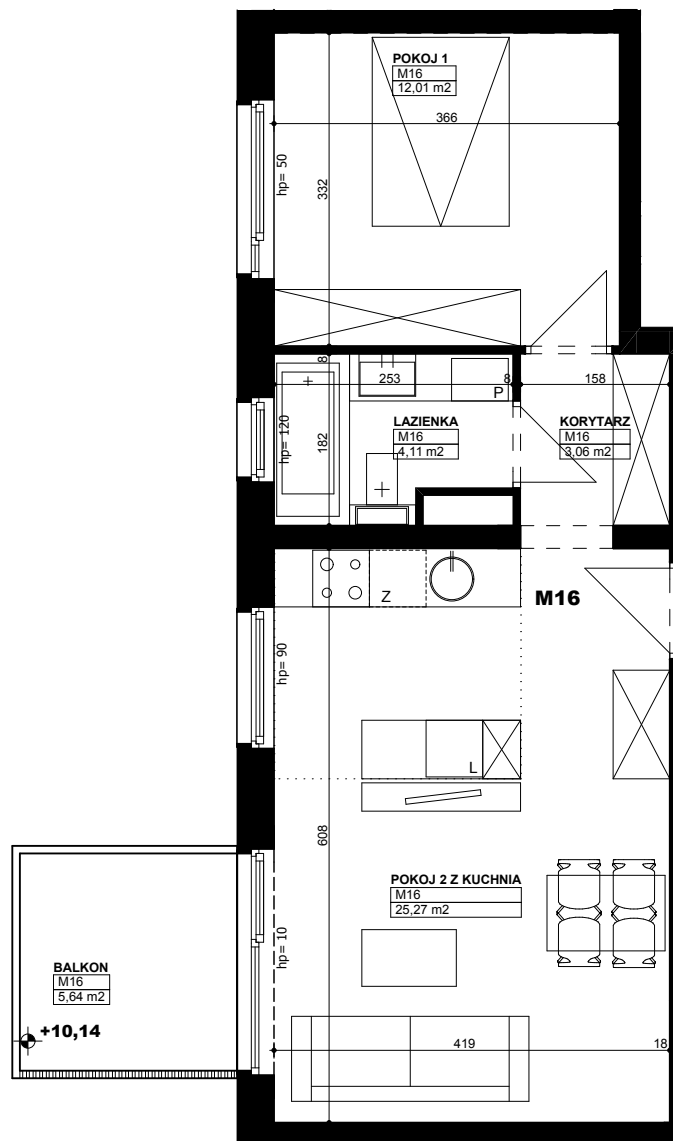

MURAWA PARK

MIESZKANIE 16

KONDYGNACJA	3
LICZBA POKOI	2
POWIERZCHNIA UŻYTKOWA	44,45 m ²
BALKON	5,64 m ²

Podane na karcie wymiary oraz powierzchnie pomieszczeń mają charakter projektowy i mogą nieznacznie różnić się od wymiarów i powierzchni w wybudowanym budynku. Umeblowanie oraz zagospodarowanie terenu jest tylko wizualizacją i nie stanowi oferty handlowej, ma jedynie charakter poglądowy, przybliżający wielkość mieszkania.