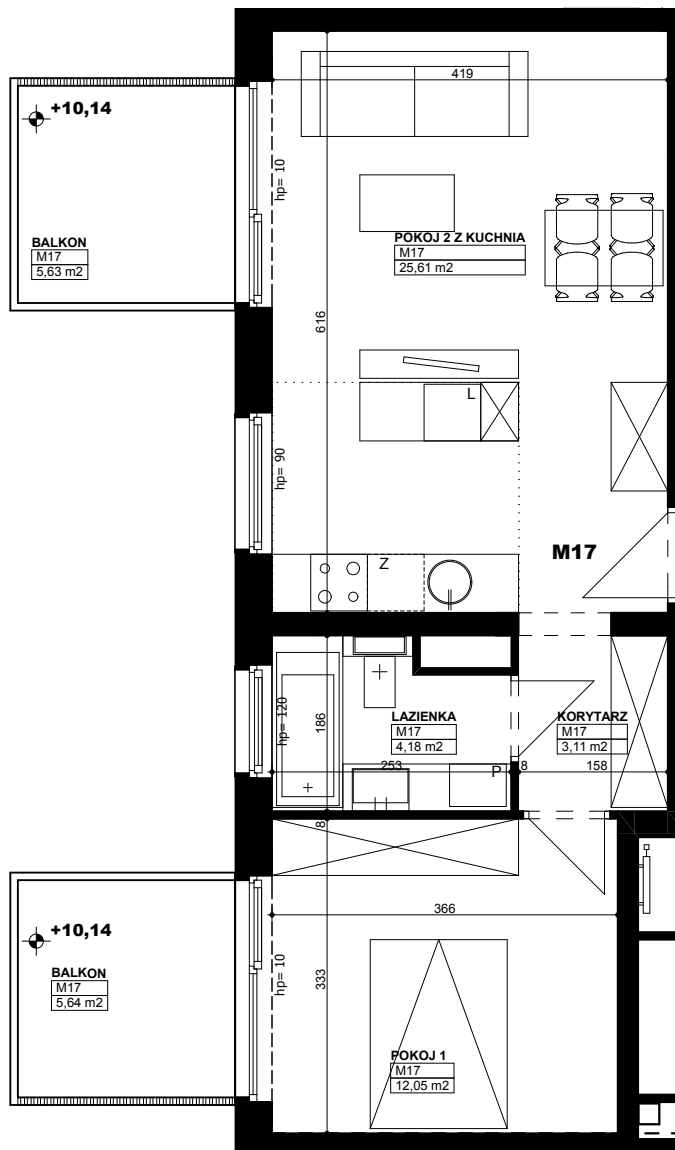

MURAWA PARK

MIESZKANIE 17

KONDYGNACJA	3
LICZBA POKOI	2
POWIERZCHNIA UŻYTKOWA	44,95 m ²
BALKON 1	5,64 m ²
BALKON 2	5,63 m ²

Podane na karcie wymiary oraz powierzchnie pomieszczeń mają charakter projektowy i mogą nieznacznie różnić się od wymiarów i powierzchni w wybudowanym budynku. Umeblowanie oraz zagospodarowanie terenu jest tylko wizualizacją i nie stanowi oferty handlowej, ma jedynie charakter poglądowy, przybliżający wielkość mieszkania.