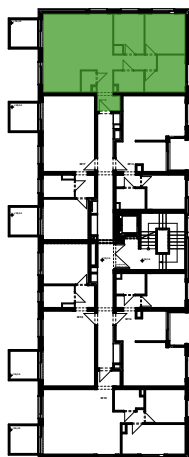

MURAWA PARK

MIESZKANIE 18

KONDYGNACJA	3
LICZBA POKOI	4
POWIERZCHNIA UŻYTKOWA	71,71 m ²
BALKON	5,63 m ²

Podane na karcie wymiary oraz powierzchnie pomieszczeń mają charakter projektowy i mogą nieznacznie różnić się od wymiarów i powierzchni w wybudowanym budynku. Umeblowanie oraz zagospodarowanie terenu jest tylko wizualizacją i nie stanowi oferty handlowej, ma jedynie charakter poglądowy, przybliżający wielkość mieszkania.