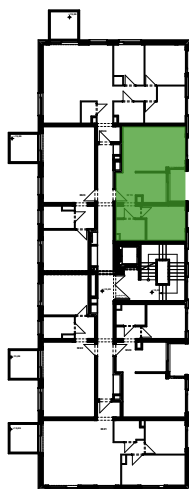

MURAWA PARK

MIESZKANIE 19

KONDYGNACJA	4
LICZBA POKOI	2
POWIERZCHNIA UŻYTKOWA	42,43 m ²
BALKON	3,97 m ²

Podane na karcie wymiary oraz powierzchnie pomieszczeń mają charakter projektowy i mogą nieznacznie różnić się od wymiarów i powierzchni w wybudowanym budynku. Umeblowanie oraz zagospodarowanie terenu jest tylko wizualizacją i nie stanowi oferty handlowej, ma jedynie charakter poglądowy, przybliżający wielkość mieszkania.