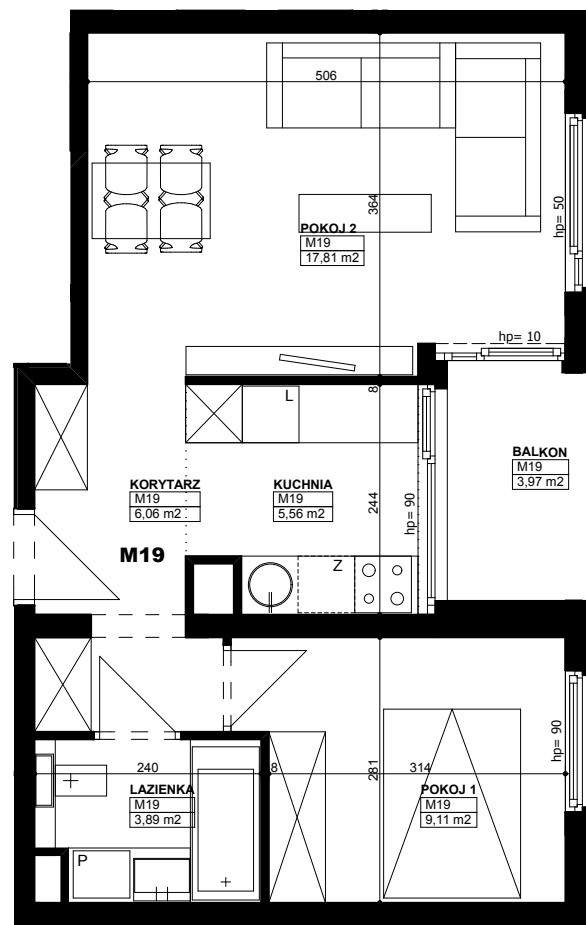

MURAWA PARK

MIESZKANIE 19

KONDYGNACJA	4
LICZBA POKOI	2
POWIERZCHNIA UŻYTKOWA	42,43 m ²
BALKON	3,97 m ²

Podane na karcie wymiary oraz powierzchnie pomieszczeń mają charakter projektowy i mogą nieznacznie różnić się od wymiarów i powierzchni w wybudowanym budynku. Umeblowanie oraz zagospodarowanie terenu jest tylko wizualizacją i nie stanowi oferty handlowej, ma jedynie charakter poglądowy, przybliżający wielkość mieszkania.