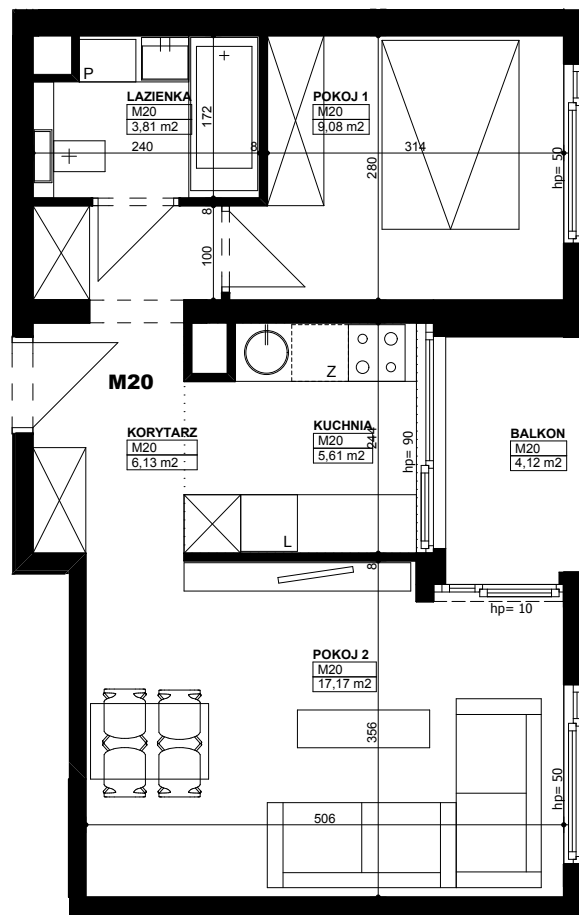

## MIESZKANIE 20

KONDYGNACJA	4
LICZBA POKOI	2
POWIERZCHNIA UŻYTKOWA	41,80 m <sup>2</sup>
BALKON	4,12 m <sup>2</sup>

Podane na karcie wymiary oraz powierzchnie pomieszczeń mają charakter projektowy i mogą nieznacznie różnić się od wymiarów i powierzchni w wybudowanym budynku. Umeblowanie oraz zagospodarowanie terenu jest tylko wizualizacją i nie stanowi oferty handlowej, ma jedynie charakter poglądowy, przybliżający wielkość mieszkania.