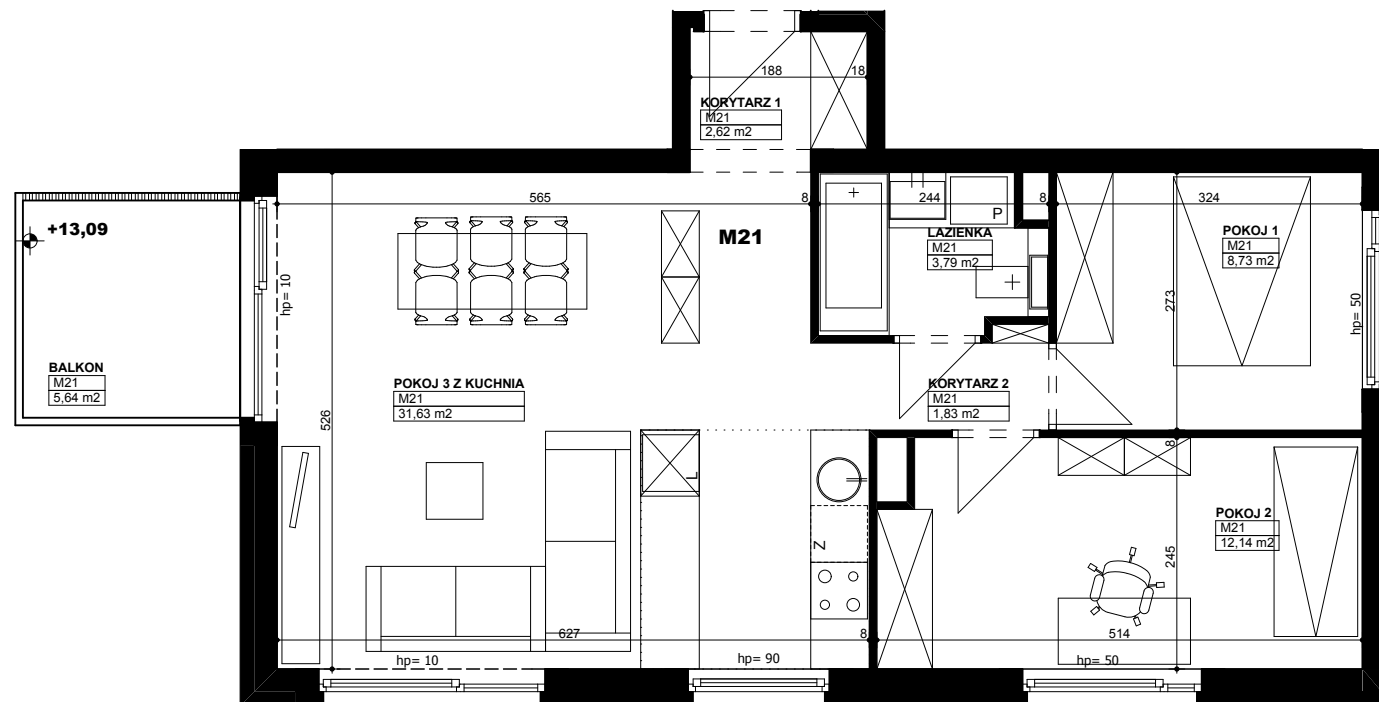

## MIESZKANIE 21

KONDYGNACJA	4
LICZBA POKOI	3
POWIERZCHNIA UŻYTKOWA	60,74 m <sup>2</sup>
BALKON	5,64 m <sup>2</sup>

Podane na karcie wymiary oraz powierzchnie pomieszczeń mają charakter projektowy i mogą nieznacznie różnić się od wymiarów i powierzchni w wybudowanym budynku. Umeblowanie oraz zagospodarowanie terenu jest tylko wizualizacją i nie stanowi oferty handlowej, ma jedynie charakter poglądowy, przybliżający wielkość mieszkania.