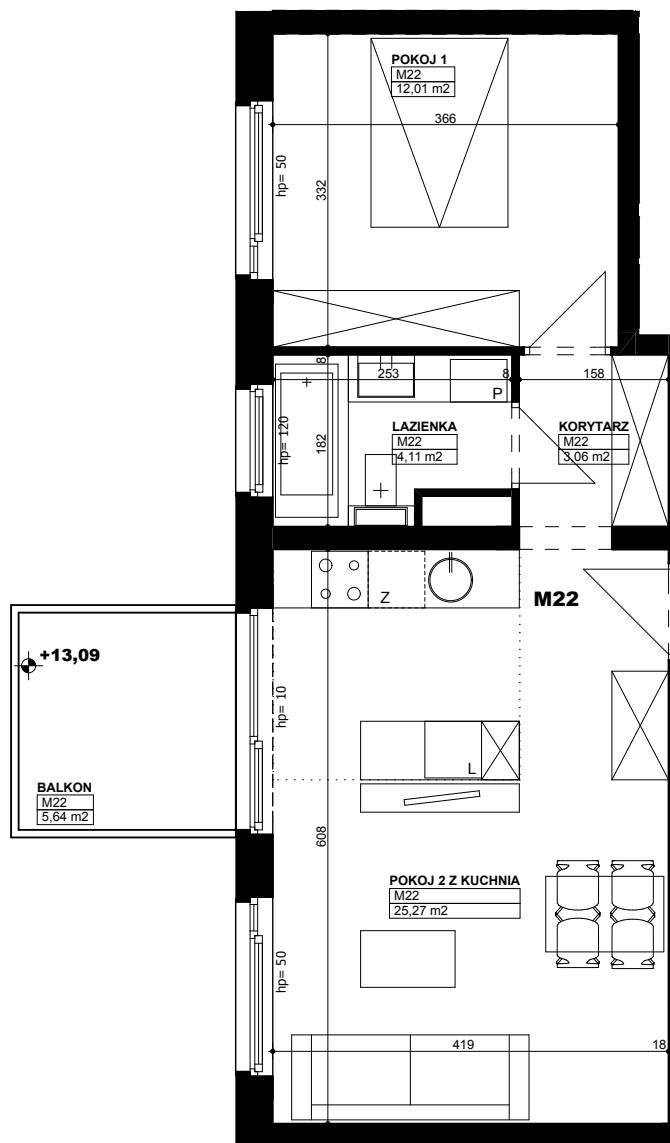

MURAWA PARK

MIESZKANIE 22

KONDYGNACJA	4
LICZBA POKOI	2
POWIERZCHNIA UŻYTKOWA	44,45 m ²
BALKON	5,64 m ²

Podane na karcie wymiary oraz powierzchnie pomieszczeń mają charakter projektowy i mogą nieznacznie różnić się od wymiarów i powierzchni w wybudowanym budynku. Umeblowanie oraz zagospodarowanie terenu jest tylko wizualizacją i nie stanowi oferty handlowej, ma jedynie charakter poglądowy, przybliżający wielkość mieszkania.