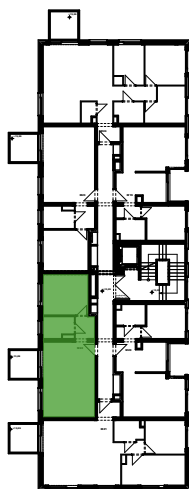

MURAWA PARK

MIESZKANIE 22

KONDYGNACJA	4
LICZBA POKOI	2
POWIERZCHNIA UŻYTKOWA	44,45 m ²
BALKON	5,64 m ²

Podane na karcie wymiary oraz powierzchnie pomieszczeń mają charakter projektowy i mogą nieznacznie różnić się od wymiarów i powierzchni w wybudowanym budynku. Umeblowanie oraz zagospodarowanie terenu jest tylko wizualizacją i nie stanowi oferty handlowej, ma jedynie charakter poglądowy, przybliżający wielkość mieszkania.