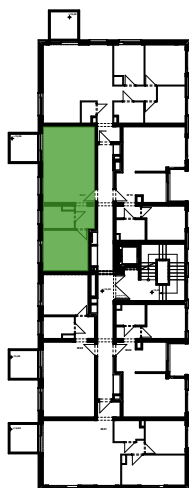

MURAWA PARK

MIESZKANIE 23

KONDYGNACJA	4
LICZBA POKOI	2
POWIERZCHNIA UŻYTKOWA	44,95 m ²
BALKON	5,64 m ²

Podane na karcie wymiary oraz powierzchnie pomieszczeń mają charakter projektowy i mogą nieznacznie różnić się od wymiarów i powierzchni w wybudowanym budynku. Umeblowanie oraz zagospodarowanie terenu jest tylko wizualizacją i nie stanowi oferty handlowej, ma jedynie charakter poglądowy, przybliżający wielkość mieszkania.