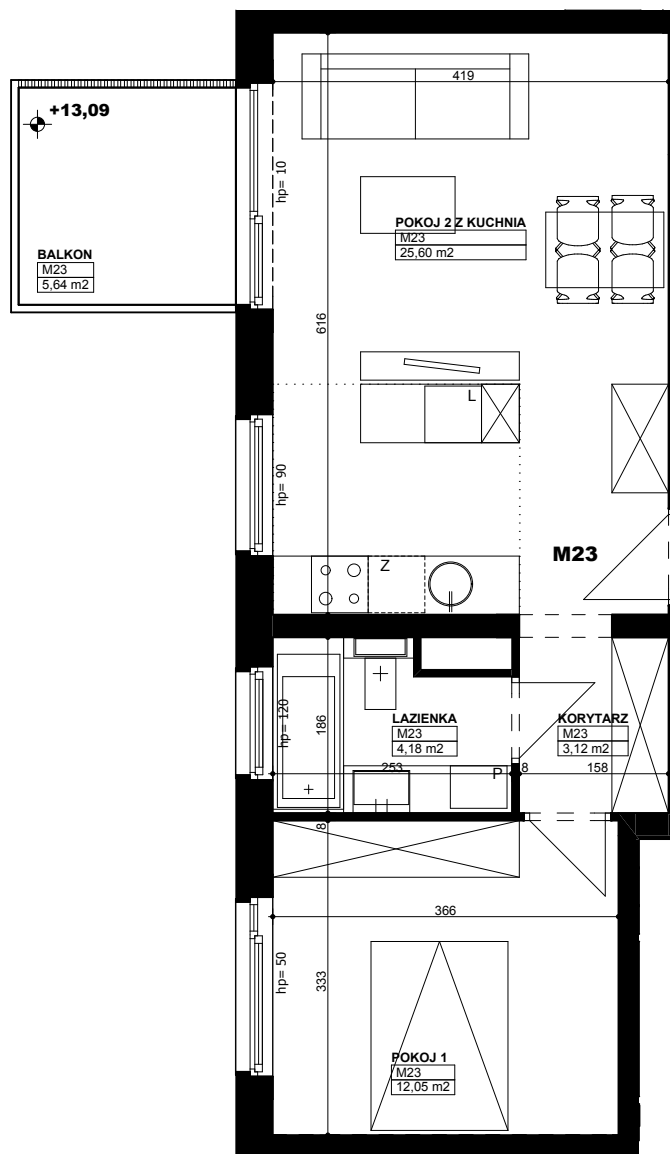

MURAWA PARK

MIESZKANIE 23

KONDYGNACJA	4
LICZBA POKOI	2
POWIERZCHNIA UŻYTKOWA	44,95 m ²
BALKON	5,64 m ²

Podane na karcie wymiary oraz powierzchnie pomieszczeń mają charakter projektowy i mogą nieznacznie różnić się od wymiarów i powierzchni w wybudowanym budynku. Umeblowanie oraz zagospodarowanie terenu jest tylko wizualizacją i nie stanowi oferty handlowej, ma jedynie charakter poglądowy, przybliżający wielkość mieszkania.