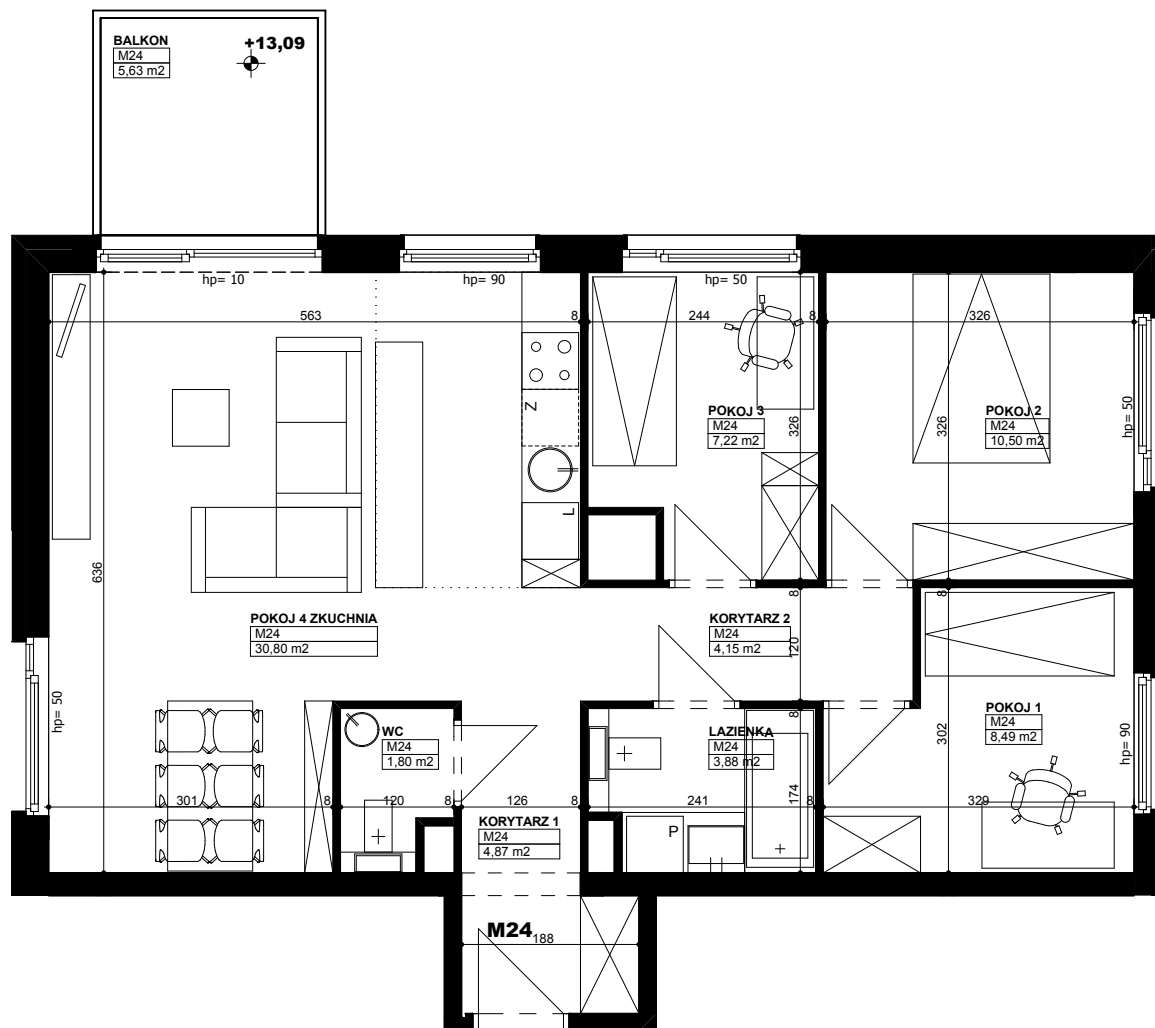

MIESZKANIE 24

KONDYGNACJA	4
LICZBA POKOI	4
POWIERZCHNIA UŻYTKOWA	71,71 m ²
BALKON	5,63 m ²

Podane na karcie wymiary oraz powierzchnie pomieszczeń mają charakter projektowy i mogą nieznacznie różnić się od wymiarów i powierzchni w wybudowanym budynku. Umeblowanie oraz zagospodarowanie terenu jest tylko wizualizacją i nie stanowi oferty handlowej, ma jedynie charakter poglądowy, przybliżający wielkość mieszkania.