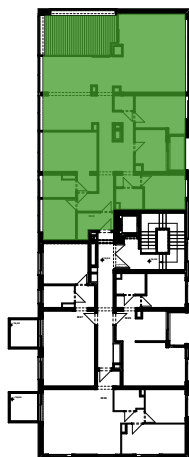

## MIESZKANIE 28

KONDYGNACJA	5
LICZBA POKOI	5
POWIERZCHNIA UŻYTKOWA	156,43 m <sup>2</sup>
BALKON	3,21 m <sup>2</sup>
LOGGIA	18,24 m <sup>2</sup>

Podane na karcie wymiary oraz powierzchnie pomieszczeń mają charakter projektowy i mogą nieznacznie różnić się od wymiarów i powierzchni w wybudowanym budynku. Umeblowanie oraz zagospodarowanie terenu jest tylko wizualizacją i nie stanowi oferty handlowej, ma jedynie charakter poglądowy, przybliżający wielkość mieszkania.