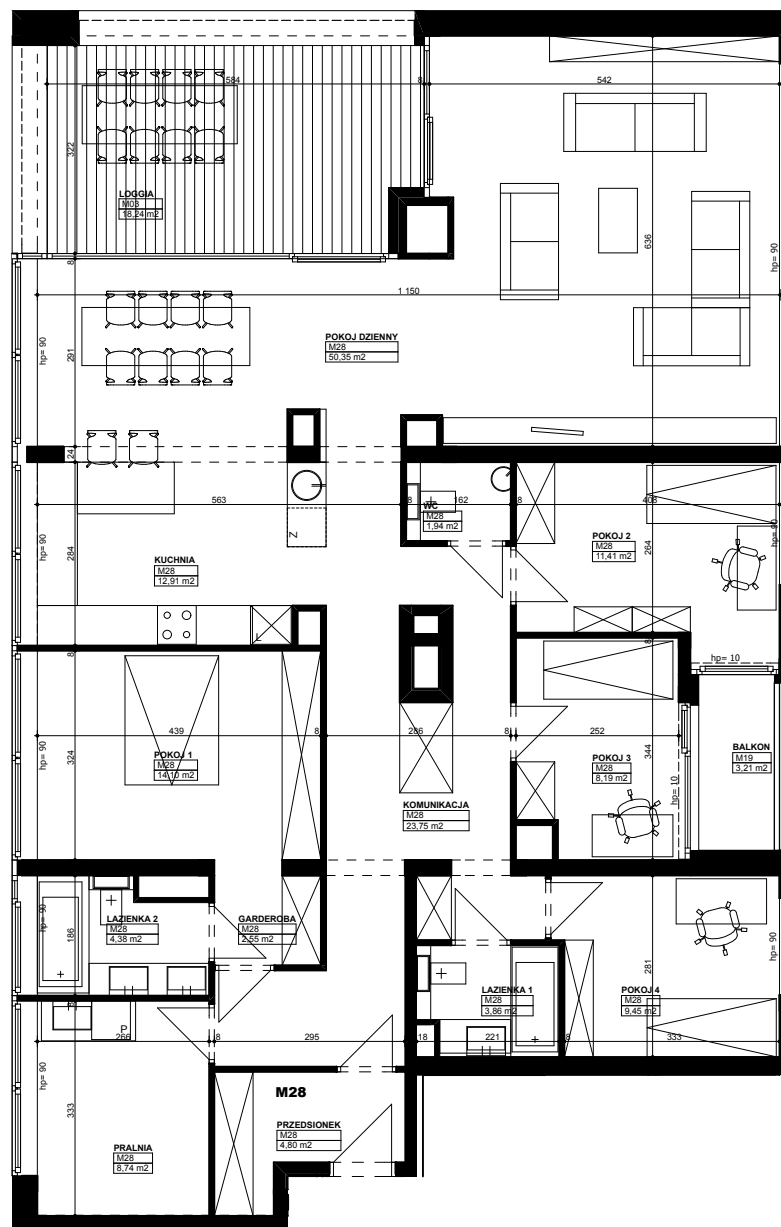

## MIESZKANIE 28

KONDYGNACJA	5
LICZBA POKOI	5
POWIERZCHNIA UŻYTKOWA	156,43 m <sup>2</sup>
BALKON	3,21 m <sup>2</sup>
LOGGIA	18,24 m <sup>2</sup>

Podane na karcie wymiary oraz powierzchnie pomieszczeń mają charakter projektowy i mogą nieznacznie różnić się od wymiarów i powierzchni w wybudowanym budynku. Umeblowanie oraz zagospodarowanie terenu jest tylko wizualizacją i nie stanowi oferty handlowej, ma jedynie charakter poglądowy, przybliżający wielkość mieszkania.